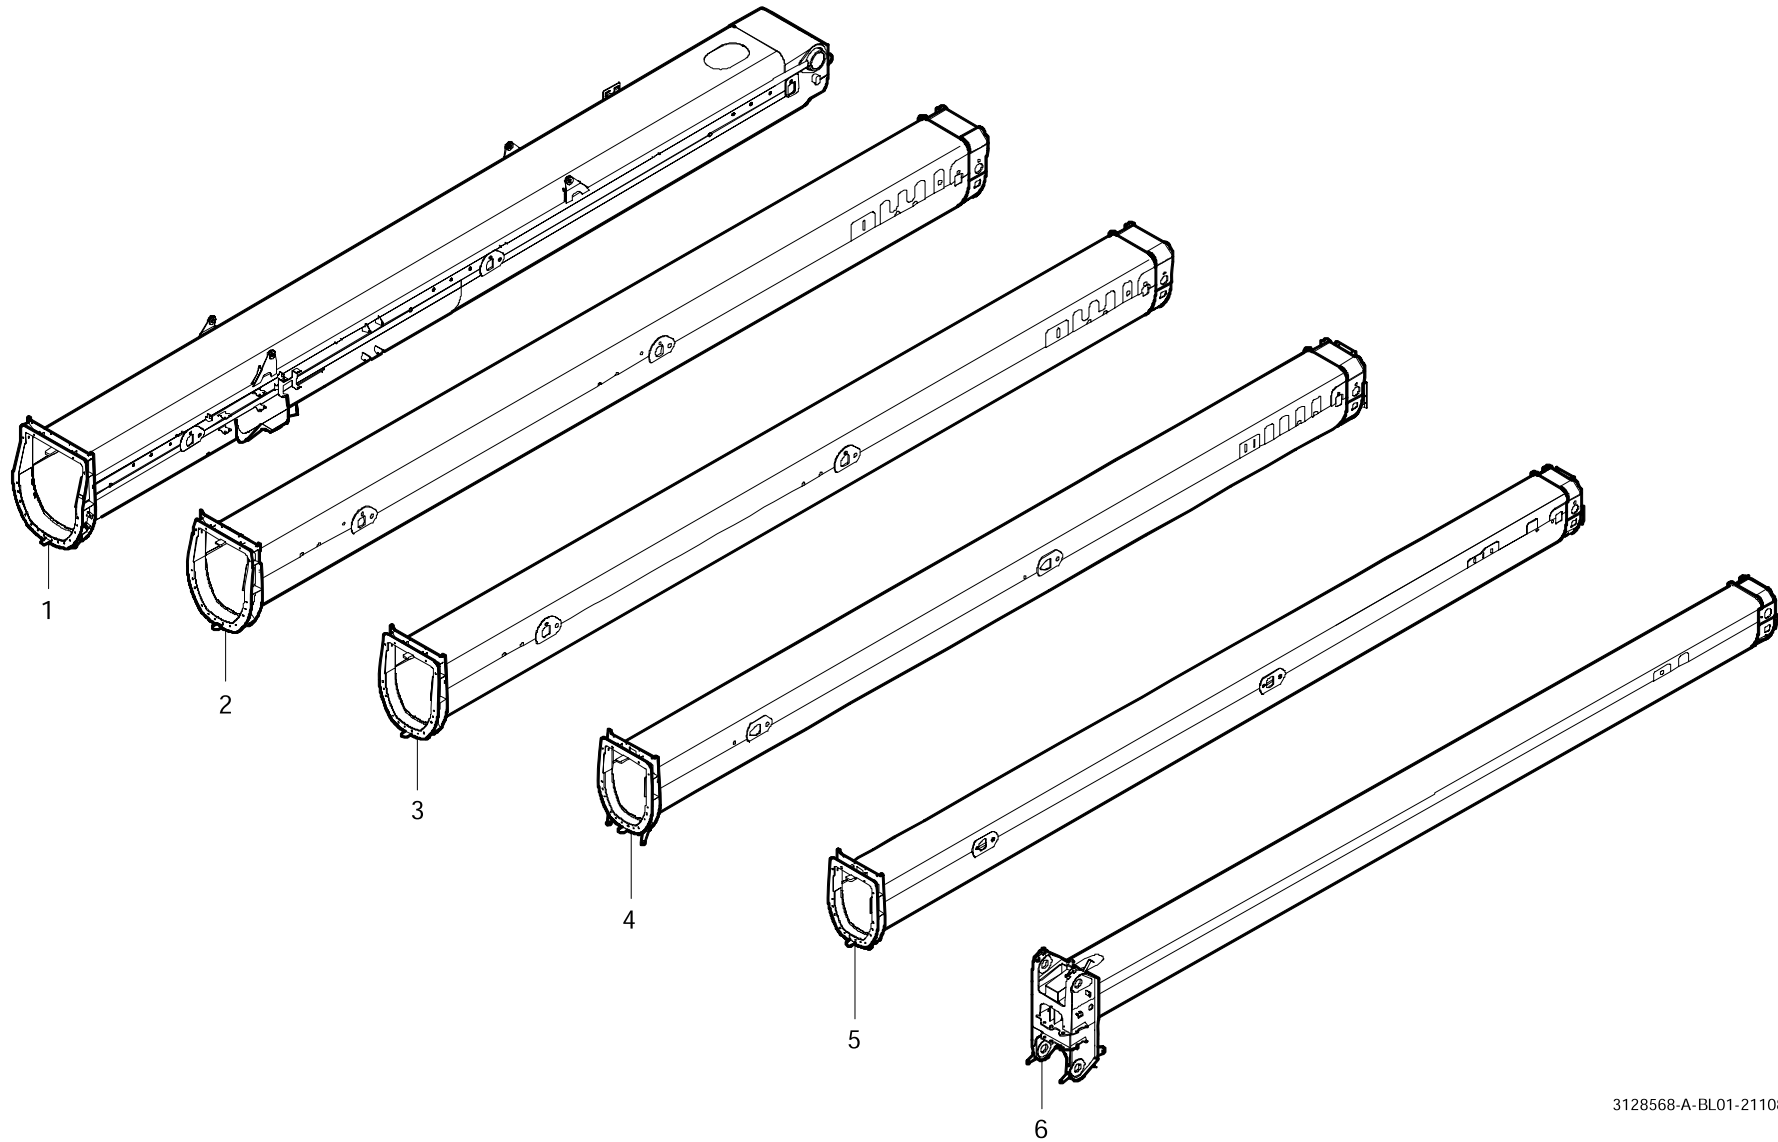

**GROVE**TELESKOPPAUSLEGER  
TELESCOPIC JIBBILDTAFEL  
PICTORIAL DISPLAY

GMK 5170

211.08

3128568-ETL A

1/1

G 166

3128568-A-BL01-21108-5170